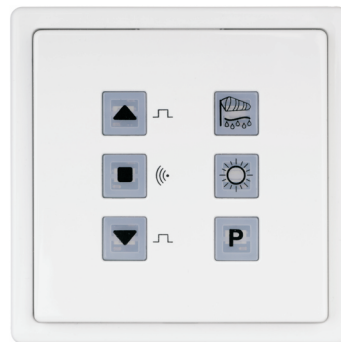

Senden

Empfangen

Auswerten

Steuern

Für Sie und Ihre MARKISE WECHSEL zu Schutz und Komfort

mechanischer Schalter
für Markise

RCJ05 Funk-Steuerung Unterputz für Markisen mit
Anschluss für Wettersensor per Funk oder Draht

- + **Schutz** für Markise durch Wettersensor
- + **Komfort** durch Bedienung per Funk ohne auf manuelle Bedienung zu verzichten
- + **Anzeige** der Wettersituation (Wind, Regen)
- + **Automatikfunktion** oder Handbedienung für den Sonnenschutz
- + **Anzeige** einer Fehlfunktion des Wettersensors
- + **Kombinierbar** mit weiteren Easywave-Funksendern
- + **Einfacher** und schneller Umbau ohne Schmutz

Senden

Empfangen

Auswerten

Steuern

Systemübersicht:

optional zum Beispiel

Handsender
RT32 1K

Status-
Handsender
RT37

Wandsender
RTS13-5001E-01

Wandsender
RTS22-5001E-01
für Ausschnittmaß
55x55mm

Weitere Easywave-Produkte finden Sie auch auf unserer Internetseite.