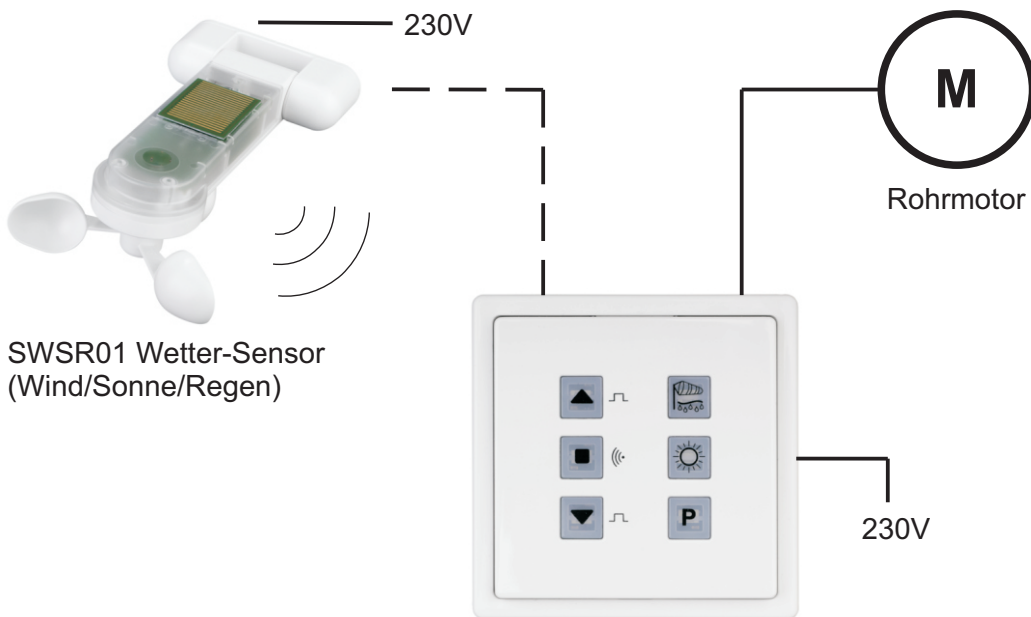

Senden

Empfangen

Auswerten

Steuern

Für Sie und Ihre MARKISE WECHSEL zu Schutz und Komfort

mechanischer Schalter
für Markise

RCJ05 Funk-Steuerung Unterputz für Markisen mit
Anschluss für Wettersensor per Funk oder Draht

- + **Schutz** für Markise durch Wettersensor
- + **Komfort** durch Bedienung per Funk ohne auf manuelle Bedienung zu verzichten
- + **Anzeige** der Wettersituation (Wind, Regen)
- + **Automatikfunktion** oder Handbedienung für den Sonnenschutz
- + **Anzeige** einer Fehlfunktion des Wettersensors
- + **Kombinierbar** mit weiteren Easywave-Funksendern
- + **Einfacher** und schneller Umbau ohne Schmutz

Senden

Empfangen

Auswerten

Steuern

Systemübersicht:

optional zum Beispiel

Handsender
RT32 1K

Status-
Handsender
RT37

Wandsender
RTS13-5001E-01

Wandsender
RTS22-5001E-01
für Ausschnittmaß
55x55mm

Weitere Easywave-Produkte finden Sie auch auf unserer Internetseite.